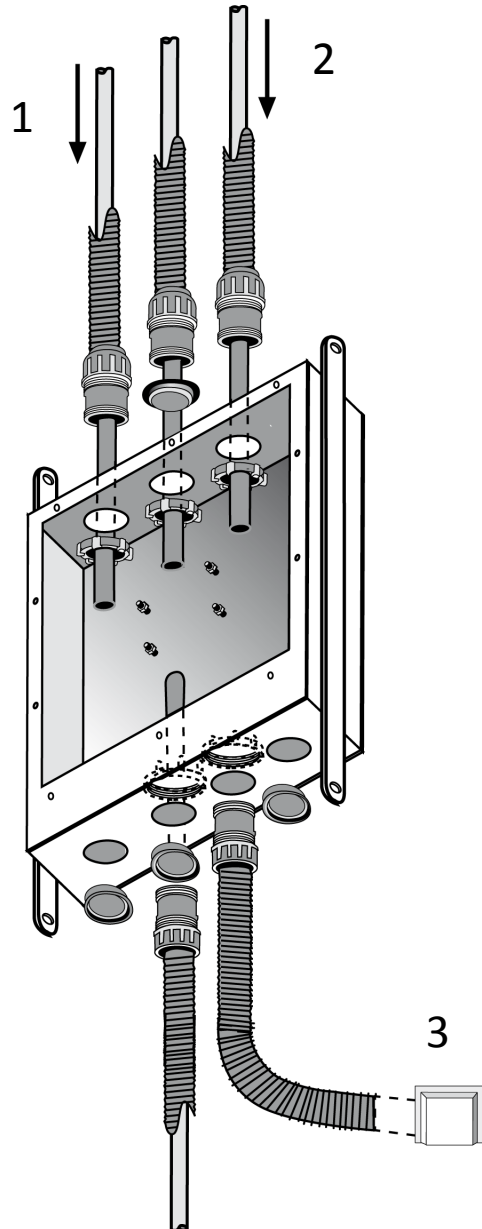

1. Kotelon runko
2. Huoltoluukku
3. Etulevy
4. Läpivientiholkit

5. Tulpat
6. Kiinnityskiskot
7. Hanarungon kiinnityspultit
8. Coverplate peitelevy vuodonilmaisimelle

Sijoita vuodonilmaisimen ulostulo suihkualueen ulkopuolelle.

- | | |
|----------------------------------|-----------------------|
| 1. Suojaputki | 6. Vesieriste |
| 2. Vesiputki | 7. Liikuntasauvanauha |
| 3. Hanarungon
kiinnityspultti | 8. Tiivisteteippi |
| 4. Seinän pintamateriaali | 9. Huoltoluukku |
| 5. Kiinnityslaasti | 10. Etulevy |

Asennus, kun putket
tuodaan alakautta

Asennus, kun putket
tuodaan yläkautta

1. Lämmin vesi
2. Kylmä vesi
3. Vuodon ilmaisu