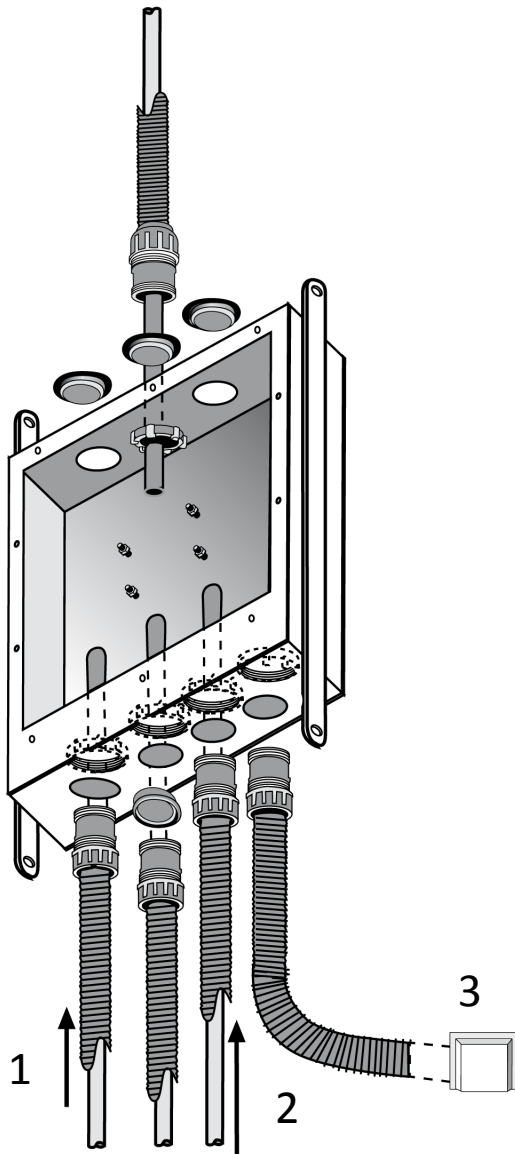

1. Kotelon runko
2. Huoltoluukku
3. Etulevy
4. Läpivientiholkit

5. Tulpat
6. Kiinnityskiskot
7. Hanarungon kiinnityspultit
8. Coverplate peitelevy vuodonilmaisimelle

Sijoita vuodonilmaisimen ulostulo suihkualueen ulkopuolelle.

- | | |
|----------------------------------|-----------------------|
| 1. Suojaputki | 6. Vesieriste |
| 2. Vesiputki | 7. Liikuntasauvanauha |
| 3. Hanarungon
kiinnityspultti | 8. Tiivisteteippi |
| 4. Seinän pintamateriaali | 9. Huoltoluukku |
| 5. Kiinnityslaasti | 10. Etulevy |

Asennus, kun putket
tuodaan alakautta

Asennus, kun putket
tuodaan yläkautta

1. Lämmin vesi
2. Kylmä vesi
3. Vuodon ilmaisu