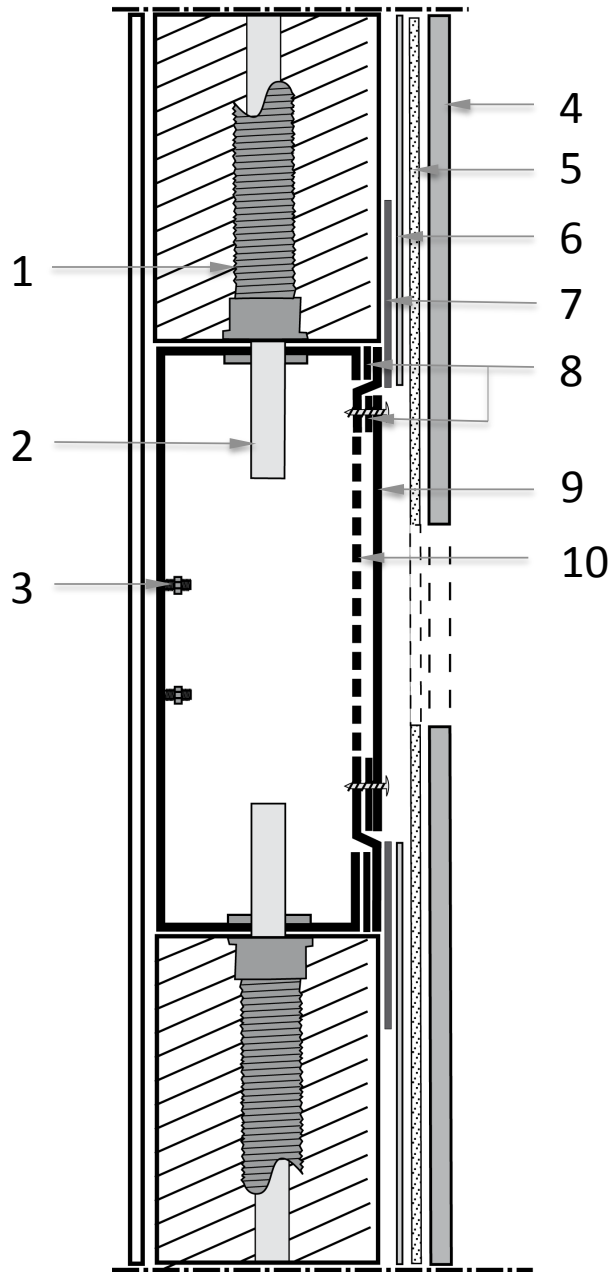

1. Kotelon runko
2. Huoltoluukku
3. Etulevy
4. Läpivientiholkit

5. Tulpat
6. Kiinnityskiskot
7. Hanarungon kiinnityspultit
8. Coverplate peitelevy vuodonilmaisimelle

Sijoita vuodonilmaisimen ulostulo suihkualueen ulkopuolelle.

- | | |
|----------------------------------|-----------------------|
| 1. Suojaputki | 6. Vesieriste |
| 2. Vesiputki | 7. Liikuntasauvanauha |
| 3. Hanarungon
kiinnityspultti | 8. Tiivisteteippi |
| 4. Seinän pintamateriaali | 9. Huoltoluukku |
| 5. Kiinnityslaasti | 10. Etulevy |

Asennus, kun putket
tuodaan alakautta

Asennus, kun putket
tuodaan yläkautta

1. Lämmin vesi
2. Kylmä vesi
3. Vuodon ilmaisu