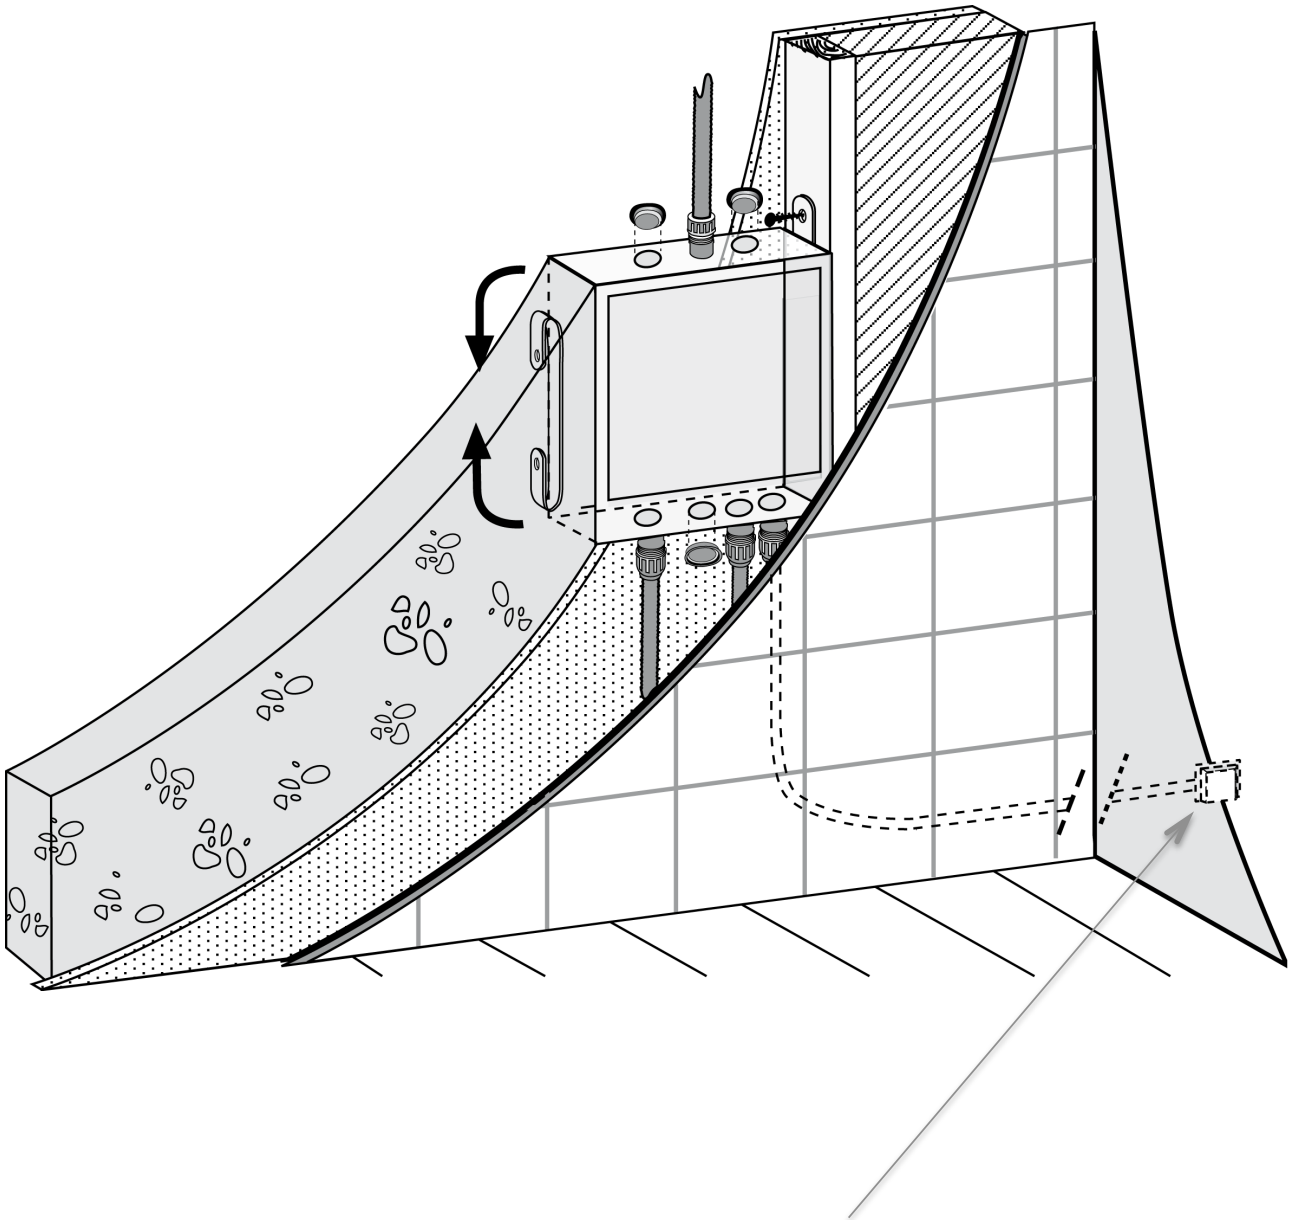

1. Kotelon runko
2. Huoltoluukku
3. Etulevy
4. Läpivientiholkit

5. Tulpat
6. Kiinnityskiskot
7. Hanarungon kiinnityspultit
8. Coverplate peitelevy vuodonilmaisimelle

Sijoita vuodonilmaisimen ulostulo suihkualueen ulkopuolelle.

Asennus, kun putket
tuodaan alakautta

Asennus, kun putket
tuodaan yläkautta

1. Lämmin vesi
2. Kylmä vesi
3. Vuodon ilmaisu